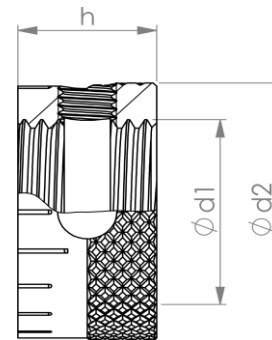

Klemmmutter DIN 6327

d1	d2	h	Art.-Nr.
Tr 16x1,5	24,6	12	KL16-1,5
Tr 20x2,0	31,6	12	KL20-2
Tr 25x2,0	36,6	12	KL25-2
Tr 28x2,0	39,6	12	KL28-2
Tr 32x2,0	44,6	12	KL32-2
Tr 36x2,0	49,6	14	KL36-2
Tr 48x2,0	66,6	18	KL48-2

ROBERT KOCH GmbH
Präzisionswerkzeuge
Mauersteige 2
D 72469 Tübingen
Tel. 07436-9283-0

Muttern DIN 6327

Klemmmutter DIN 6327, skaliert

d1	d2	h	Art.-Nr.
Tr 16x1,5	24,6	12	KL16-1,5SK
Tr 20x2,0	31,6	12	KL20-2SK
Tr 25x2,0	36,6	12	KL25-2SK
Tr 28x2,0	39,6	12	KL28-2SK
Tr 32x2,0	44,6	12	KL32-2SK
Tr 36x2,0	49,6	14	KL36-2SK
Tr 48x2,0	66,6	18	KL48-2SK

Schnellwechsel-Stellmutter

Schnellwechsel-Stellmutter

d1	d2	d3	d4	h1	h2	Art.-Nr.
Tr 12x1,5	21,5	12	16,4	18	8,9	SSM12-1,5
Tr 16x1,5	26	16	19,9	18,5	9,4	SSM16-1,5
Tr 20x2,0	33	20	25,4	20	10,9	SSM20-2
Tr 25x2,0	40	25	31,9	22	11,9	SSM25-2
Tr 26x2,0	50,5	26	36,5	27	14,9	SSM26-2
Tr 28x2,0	42	28	33,9	22	11,9	SSM28-2
Tr 32x2,0	47	32	37,9	23,5	13,4	SSM32-2
Tr 36x2,0	54	36	43,4	26	15,9	SSM36-2
Tr 48x2,0	72	48	57,9	34	19,9	SSM48-2
Tr 55x2,0	82	55	66,9	41	24,9	SSM55-2