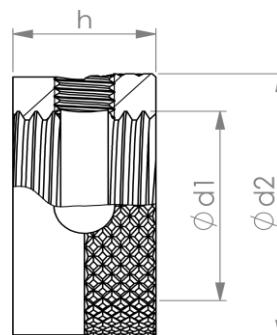

ROBERT KOCH GmbH
Präzisionswerkzeuge
Mauersteige 2
D 72469 Tübingen
Tel. 07436-9283-0

Muttern

DIN 6327	2
DIN 2082 für Fräsdorne	4
Schnellwechsel-Stellmutter.....	7

Muttern DIN 6327

Nutmutter DIN 6327

d1	d2	h	Art.-Nr.
Tr 8x1,0	14,8	5	NM08-1
Tr 10x1,5	17,8	6	NM10-1,5
Tr 12x1,5	19,7	6	NM12-1,5

Klemmmutter DIN 6327

d1	d2	h	Art.-Nr.
Tr 16x1,5	24,6	12	KL16-1,5
Tr 20x2,0	31,6	12	KL20-2
Tr 25x2,0	36,6	12	KL25-2
Tr 28x2,0	39,6	12	KL28-2
Tr 32x2,0	44,6	12	KL32-2
Tr 36x2,0	49,6	14	KL36-2
Tr 48x2,0	66,6	18	KL48-2

ROBERT KOCH GmbH
Präzisionswerkzeuge
Mauersteige 2
D 72469 Tübingen
Tel. 07436-9283-0

Muttern DIN 6327

Klemmmutter DIN 6327, skaliert

d1	d2	h	Art.-Nr.
Tr 16x1,5	24,6	12	KL16-1,5SK
Tr 20x2,0	31,6	12	KL20-2SK
Tr 25x2,0	36,6	12	KL25-2SK
Tr 28x2,0	39,6	12	KL28-2SK
Tr 32x2,0	44,6	12	KL32-2SK
Tr 36x2,0	49,6	14	KL36-2SK
Tr 48x2,0	66,6	18	KL48-2SK

Schnellwechsel-Stellmutter

Schnellwechsel-Stellmutter

d1	d2	d3	d4	h1	h2	Art.-Nr.
Tr 12x1,5	21,5	12	16,4	18	8,9	SSM12-1,5
Tr 16x1,5	26	16	19,9	18,5	9,4	SSM16-1,5
Tr 20x2,0	33	20	25,4	20	10,9	SSM20-2
Tr 25x2,0	40	25	31,9	22	11,9	SSM25-2
Tr 26x2,0	50,5	26	36,5	27	14,9	SSM26-2
Tr 28x2,0	42	28	33,9	22	11,9	SSM28-2
Tr 32x2,0	47	32	37,9	23,5	13,4	SSM32-2
Tr 36x2,0	54	36	43,4	26	15,9	SSM36-2
Tr 48x2,0	72	48	57,9	34	19,9	SSM48-2
Tr 55x2,0	82	55	66,9	41	24,9	SSM55-2