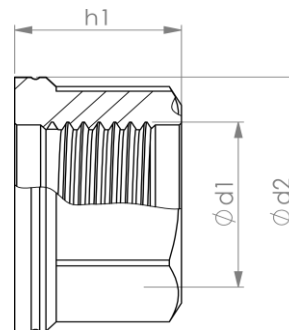

Muttern DIN 2082

für Fräsdorne DIN 2082 Teil 2

d1	d2	h	Art.-Nr.
M14x1,5	26	16	FM14-1,5W
M16x1,5	27	16	FM16-1,5W
M20x1,5	34	22	FM20-1,5W
M24x1,5	40	28	FM24-1,5W
M30x1,5	47	32	FM30-1,5W
M36x2,0	55	40	FM36-2W
M42x2,0	68	46	FM42-2W
M52x2,0	80	56	FM52-2W
M60x3,0	92	63	FM60-3W
M68x3,0	105	70	FM68-3W
M80x4,0	134	80	FM80-4W