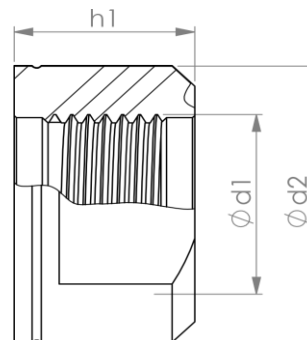

Muttern DIN 2082

für Fräsdorne ähnlich DIN 2082, Linksgewinde

d1	d2	h	Art.-Nr.
M12x1,5l	22	14	FM12-1,5L
M14x1,5l	26	16	FM14-1,5L
M16x1,5l	27	16	FM16-1,5L
M20x1,5l	34	22	FM20-1,5L
M24x1,5l	40	28	FM24-1,5L
M30x1,5l	47	32	FM30-1,5L
M36x1,5l	55	40	FM36-1,5L
M36x2,0l	55	40	FM36-2L
M42x1,5l	68	46	FM42-1,5L
M42x2,0l	68	46	FM42-2L
M52x1,5l	80	56	FM52-1,5L
M52x2,0l	80	56	FM52-2L
M60x3,0l	92	63	FM60-3L
M68x3,0l	105	70	FM68-3L