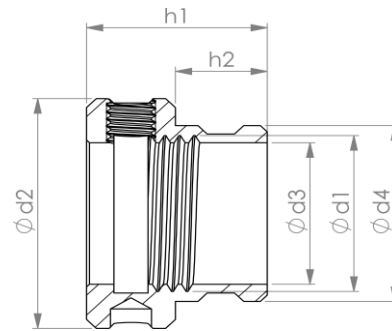

Muttern DIN 2082

für Fräsdorne ähnlich DIN 2082, Linksgewinde

d1	d2	h	Art.-Nr.
M12x1,5l	22	14	FM12-1,5L
M14x1,5l	26	16	FM14-1,5L
M16x1,5l	27	16	FM16-1,5L
M20x1,5l	34	22	FM20-1,5L
M24x1,5l	40	28	FM24-1,5L
M30x1,5l	47	32	FM30-1,5L
M36x1,5l	55	40	FM36-1,5L
M36x2,0l	55	40	FM36-2L
M42x1,5l	68	46	FM42-1,5L
M42x2,0l	68	46	FM42-2L
M52x1,5l	80	56	FM52-1,5L
M52x2,0l	80	56	FM52-2L
M60x3,0l	92	63	FM60-3L
M68x3,0l	105	70	FM68-3L

Schnellwechsel-Stellmutter

Schnellwechsel-Stellmutter

d1	d2	d3	d4	h1	h2	Art.-Nr.
Tr 12x1,5	21,5	12	16,4	18	8,9	SSM12-1,5
Tr 16x1,5	26	16	19,9	18,5	9,4	SSM16-1,5
Tr 20x2,0	33	20	25,4	20	10,9	SSM20-2
Tr 25x2,0	40	25	31,9	22	11,9	SSM25-2
Tr 26x2,0	50,5	26	36,5	27	14,9	SSM26-2
Tr 28x2,0	42	28	33,9	22	11,9	SSM28-2
Tr 32x2,0	47	32	37,9	23,5	13,4	SSM32-2
Tr 36x2,0	54	36	43,4	26	15,9	SSM36-2
Tr 48x2,0	72	48	57,9	34	19,9	SSM48-2
Tr 55x2,0	82	55	66,9	41	24,9	SSM55-2