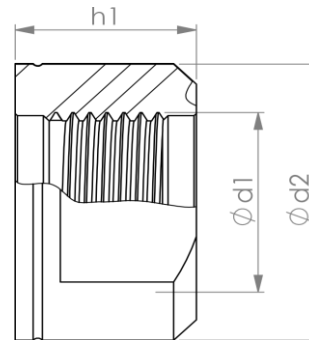

Muttern DIN 2082

für Fräsdorne DIN 2082 Teil 1

d1	d2	h	Art.-Nr.
M12x1,5	22	14	FM12-1,5
M14x1,5	26	16	FM14-1,5
M16x1,5	27	16	FM16-1,5
M20x1,5	34	22	FM20-1,5
M24x1,5	40	28	FM24-1,5
M30x1,5	47	32	FM30-1,5
M36x2,0	55	40	FM36-2
M42x2,0	68	46	FM42-2
M52x2,0	80	56	FM52-2
M60x3,0	92	63	FM60-3
M68x3,0	105	70	FM68-3
M80x4,0	134	80	FM80-4