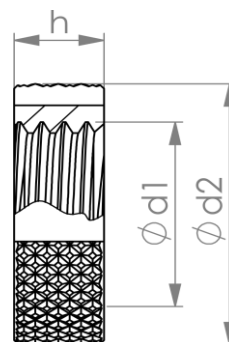

ROBERT KOCH GmbH
Präzisionswerkzeuge
Mauersteige 2
D 72469 Tübingen
Tel. 07436-9283-0

Muttern

DIN 6327	2
DIN 2082 für Fräsdorne	4
Schnellwechsel-Stellmutter.....	7

Muttern DIN 6327

Nutmutter DIN 6327

d1	d2	h	Art.-Nr.
Tr 8x1,0	14,8	5	NM08-1
Tr 10x1,5	17,8	6	NM10-1,5
Tr 12x1,5	19,7	6	NM12-1,5

Klemmmutter DIN 6327

d1	d2	h	Art.-Nr.
Tr 16x1,5	24,6	12	KL16-1,5
Tr 20x2,0	31,6	12	KL20-2
Tr 25x2,0	36,6	12	KL25-2
Tr 28x2,0	39,6	12	KL28-2
Tr 32x2,0	44,6	12	KL32-2
Tr 36x2,0	49,6	14	KL36-2
Tr 48x2,0	66,6	18	KL48-2

ROBERT KOCH GmbH
Präzisionswerkzeuge
Mauersteige 2
D 72469 Tübingen
Tel. 07436-9283-0

Muttern DIN 6327

Klemmmutter DIN 6327, skaliert

d1	d2	h	Art.-Nr.
Tr 16x1,5	24,6	12	KL16-1,5SK
Tr 20x2,0	31,6	12	KL20-2SK
Tr 25x2,0	36,6	12	KL25-2SK
Tr 28x2,0	39,6	12	KL28-2SK
Tr 32x2,0	44,6	12	KL32-2SK
Tr 36x2,0	49,6	14	KL36-2SK
Tr 48x2,0	66,6	18	KL48-2SK

Schnellwechsel-Stellmutter

Schnellwechsel-Stellmutter

d1	d2	d3	d4	h1	h2	Art.-Nr.
Tr 12x1,5	21,5	12	16,4	18	8,9	SSM12-1,5
Tr 16x1,5	26	16	19,9	18,5	9,4	SSM16-1,5
Tr 20x2,0	33	20	25,4	20	10,9	SSM20-2
Tr 25x2,0	40	25	31,9	22	11,9	SSM25-2
Tr 26x2,0	50,5	26	36,5	27	14,9	SSM26-2
Tr 28x2,0	42	28	33,9	22	11,9	SSM28-2
Tr 32x2,0	47	32	37,9	23,5	13,4	SSM32-2
Tr 36x2,0	54	36	43,4	26	15,9	SSM36-2
Tr 48x2,0	72	48	57,9	34	19,9	SSM48-2
Tr 55x2,0	82	55	66,9	41	24,9	SSM55-2