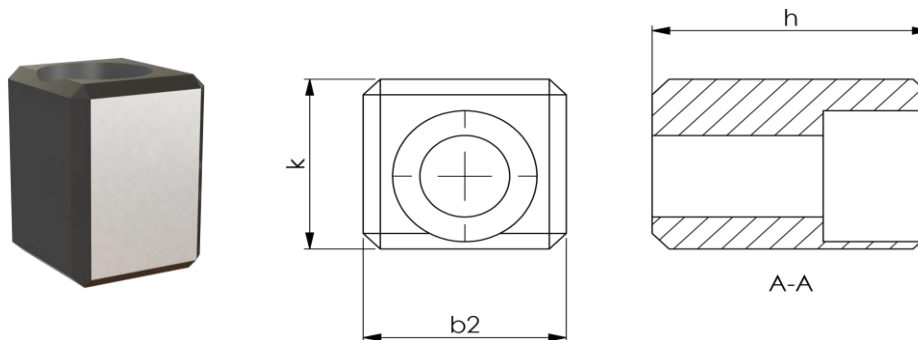

Mitnehmersteine DIN 2079

Form A

Größe	b2	k	h	Art.-Nr.
30	15,9	16,5	16	MS30-A
40	15,9	19,5	16	MS40-A
45	19	19,5	19	MS45-A
50	25,4	26,5	25	MS50-A
60	25,4	45,5	25	MS60-A

Form B

Größe	b2	k	h	Art.-Nr.
60	25,4	45,5	25	MS60-B
65	32	58	32	MS65-B
70	32	68	40	MS70-B
75	40	86	50	MS75-B
80	40	106	63	MS80-B

ROBERT KOCH GmbH
Präzisionswerkzeuge
Mauersteige 2
D 72469 Tübingen
Tel. 07436-9283-0

Mitnehmersteine DIN 2079

Form C

Größe	b2	k	h	Art.-Nr.
30	25,4	45,5	25	MS30-C
40	32	58	32	MS40-C
45	32	68	40	MS45-C
50	40	86	50	MS50-C