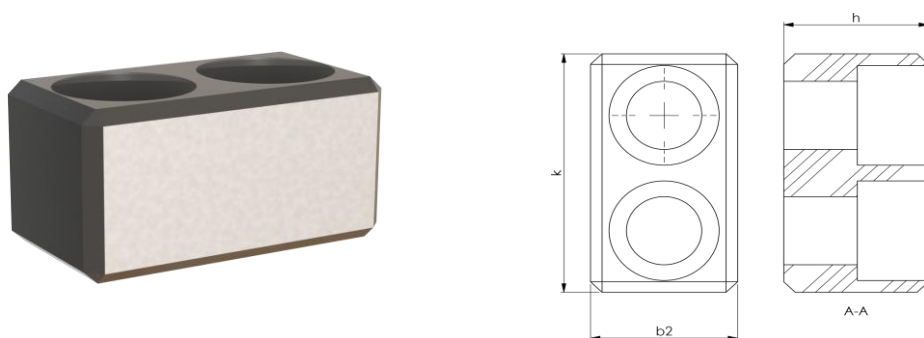

Mitnehmersteine DIN 2079

Form A

Größe	b2	k	h	Art.-Nr.
30	15,9	16,5	16	MS30-A
40	15,9	19,5	16	MS40-A
45	19	19,5	19	MS45-A
50	25,4	26,5	25	MS50-A
60	25,4	45,5	25	MS60-A

Form B

Größe	b2	k	h	Art.-Nr.
60	25,4	45,5	25	MS60-B
65	32	58	32	MS65-B
70	32	68	40	MS70-B
75	40	86	50	MS75-B
80	40	106	63	MS80-B

ROBERT KOCH GmbH
Präzisionswerkzeuge
Mauersteige 2
D 72469 Tübingen
Tel. 07436-9283-0

Mitnehmersteine DIN 2079

Form C

Größe	b2	k	h	Art.-Nr.
30	25,4	45,5	25	MS30-C
40	32	58	32	MS40-C
45	32	68	40	MS45-C
50	40	86	50	MS50-C