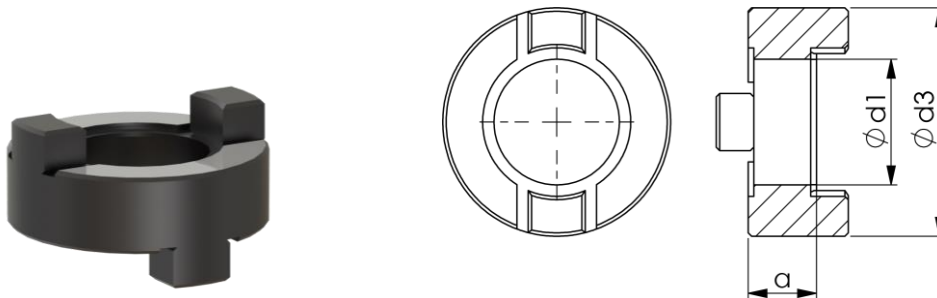

## Mitnehmerringe DIN 6366

### DIN 6366

d1	d3	a	Art.-Nr.
13	28	10	MR13-10
16	32	10	MR16-10
22	40	12	MR22-12
27	48	12	MR27-12
32	58	14	MR32-14
40	70	14	MR40-14

### ähnlich DIN 6366, schmale Ausführung

D1	d3	a	Art.-Nr.
16	32	6	MR16-6
22	40	7	MR22-7
27	48	6	MR27-6
32	58	7	MR32-7
40	70	6	MR40-6
50	90	6	MR50-6