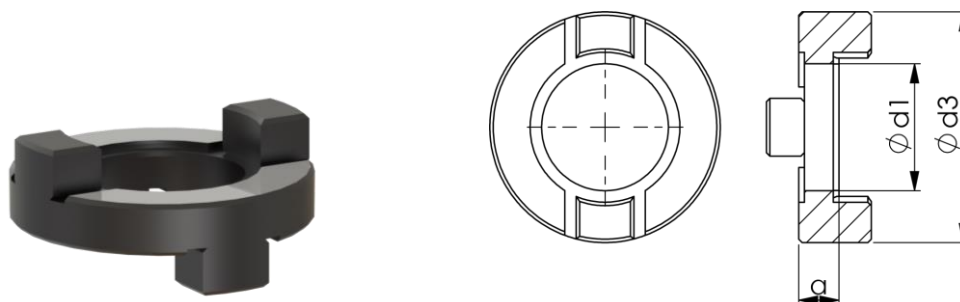

## Mitnehmerringe DIN 6366

### DIN 6366

d1	d3	a	Art.-Nr.
13	28	10	MR13-10
16	32	10	MR16-10
22	40	12	MR22-12
27	48	12	MR27-12
32	58	14	MR32-14
40	70	14	MR40-14

### ähnlich DIN 6366, schmale Ausführung

D1	d3	a	Art.-Nr.
16	32	6	MR16-6
22	40	7	MR22-7
27	48	6	MR27-6
32	58	7	MR32-7
40	70	6	MR40-6
50	90	6	MR50-6